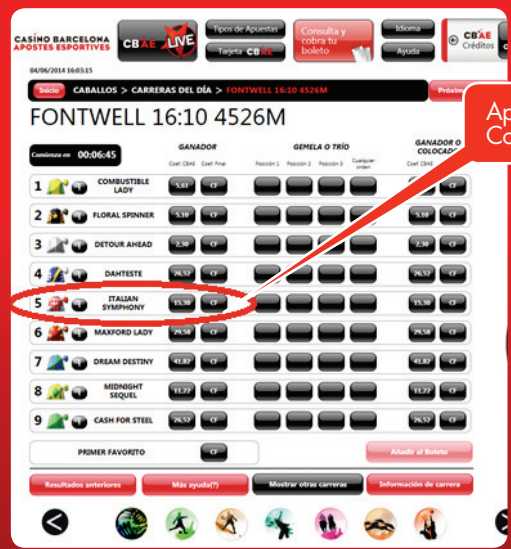

DISFRUTA CADA 5 MINUTOS DE UNA NUEVA CARRERA!!

TIPOS DE APUESTAS

GANADOR

Apuesta con Coeficientes Finales

¿Quién será el vencedor de la carrera?
Si tu elección es la ganadora y has apostado 10€ ganarás 153 €
Es decir, si has apostado por Italian Symphony 10 € y el coeficiente esta en 15.30 = 153 €