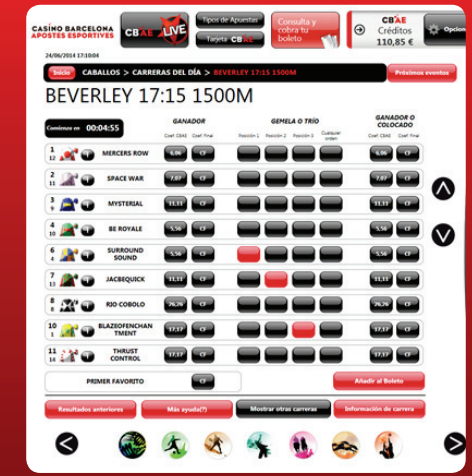

PRIMER FAVORITO

Apuesta automáticamente por el participante con el Coeficiente Final más bajo al comienzo de la carrera.

GEMELA

En este tipo de apuestas hay que seleccionar los participantes que acabarán en primera y segunda posición. Tu pronóstico será ganador si aciertas el orden de llegada de ambos participantes

También tienes la opción de Gemela reversible, hay que seleccionar los 2 participantes que quedarán en primer y segundo lugar independientemente del orden de llegada

TRIOS

Si decides hacer la apuesta Trio reversible debes seleccionar que 3 participantes quedarán en primer, segundo y tercer lugar independientemente del orden de llegada.