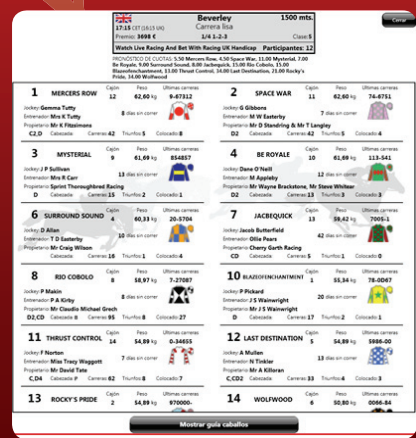

CARRERAS DE CABALLOS

INFORMACIÓN ADICIONAL