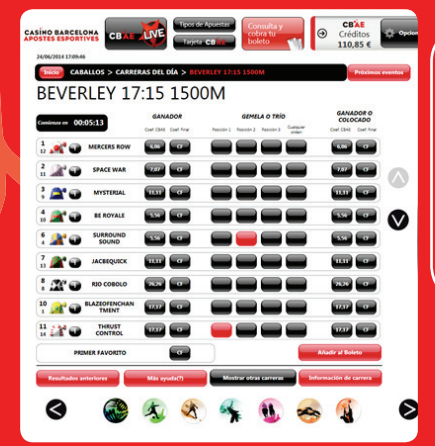

DISFRUTA CADA 5 MINUTOS DE UNA NUEVA CARRERA!!

TIPOS DE APUESTAS

GANADOR

Apuesta con Coeficientes Finales

¿Quién será el vencedor de la carrera?
Si tu elección es la ganadora y has apostado 10€ ganarás 153 €
Es decir, si has apostado por Italian Symphony 10 € y el coeficiente esta en 15.30 = 153 €

PRIMER FAVORITO

Apuesta automáticamente por el participante con el Coeficiente Final más bajo al comienzo de la carrera.

GEMELA

En este tipo de apuestas hay que seleccionar los participantes que acabarán en primera y segunda posición. Tu pronóstico será ganador si aciertas el orden de llegada de ambos participantes

También tienes la opción de Gemela reversible, hay que seleccionar los 2 participantes que quedarán en primer y segundo lugar independientemente del orden de llegada

TRIOS

Si decides hacer la apuesta Trio reversible debes seleccionar que 3 participantes quedarán en primer, segundo y tercer lugar independientemente del orden de llegada.

El coeficiente de la opción ganadora lo establece y proporciona el hipódromo una vez ha finalizado la prueba.

CAJÓN

Podrás elegir el cajón (calle) de un canódromo, si este es el que más carreras gana ese día tu pronóstico será ganador.

INFORMACIÓN DE APUESTAS

En casi todas las apuestas podrás elegir entre 2 tipos de coeficientes:

CF (COEFICIENTE FINAL): Son las cuotas oficiales que se establecen en el recinto del evento justo antes de comenzar la carrera, con este tipo de precio no se conocen los coeficientes de los participantes en el momento de realizar la apuesta. En ningún caso los CF de CBAE serán inferiores a los coeficientes oficiales del canódromo/hipódromo. Este tipo de coeficiente te permite realizar apuestas con mucha anterioridad asegurándote un precio justo.