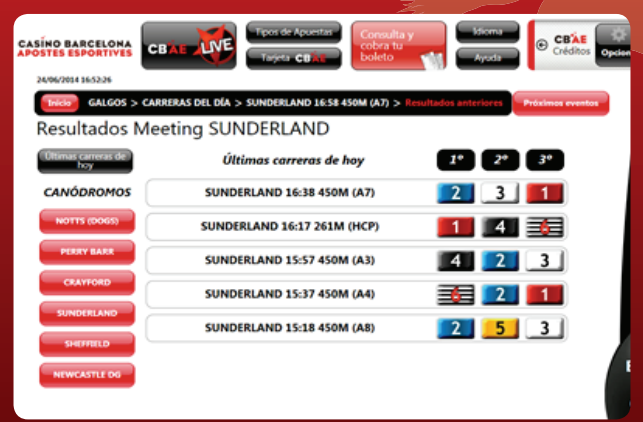

RESULTADOS